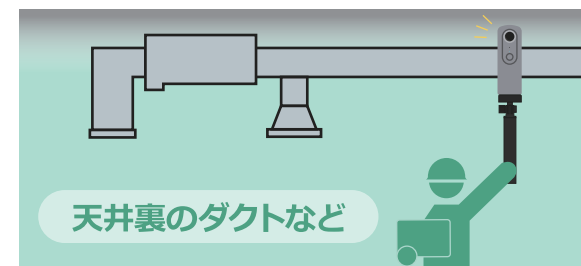

撮影がもっと楽に

360°写真であれば、現場全体が確認でき、スムーズな意思疎通が可能です。

手の届かない狭い場所にも

配管や床下など、人の目が届きにくい箇所も、簡単に撮影できます。

高所での確認作業も360°撮影なら、足場を組むコストや、撮影時の転落リスクを低減できます。

99-3. 対応機種・注意事項・キャンペーン・おすすめ

対応機種（推奨）

- ・ RICOH THETA Z1
- ・ RICOH THETA V
- ・ RICOH THETA SC2
- ・ RICOH THETA SC2 for Business