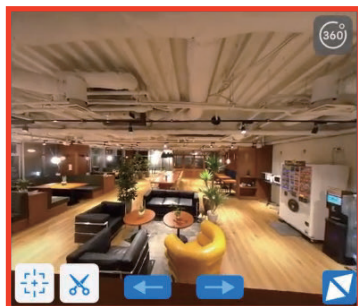

03. 撮影

撮影データの利用方法

360°プレビュー

パン・ピンチイン・ピンチアウト操作で視点移動が出来ます。
PCクライアントもプレビュー可能です。

画像切り出し・メモ上書き

表示位置の画像を切り出しが出来ます。
1枚の360°写真で視点を変え、様々な視点での画像を作成することが出来ます。
切り出した写真に手書きメモ・電子黒板を追加することが出来ます。

初期表示位置設定

アイコンを選択すると現在表示されている視点位置を初期表示位置に設定出来ます。
共有時に見てほしい視点に設定が可能となります。

撮影がもっと楽に

360°写真であれば、現場全体が確認でき、スムーズな意思疎通が可能です。

手の届かない狭い場所にも

配管や床下など、人の目が届きにくい箇所も、簡単に撮影できます。

高所での確認作業も360°撮影なら、足場を組むコストや、撮影時の転落リスクを低減できます。

99-3. 対応機種・注意事項・キャンペーン・おすすめ

対応機種（推奨）

- ・ RICOH THETA Z1
- ・ RICOH THETA V
- ・ RICOH THETA SC2
- ・ RICOH THETA SC2 for Business