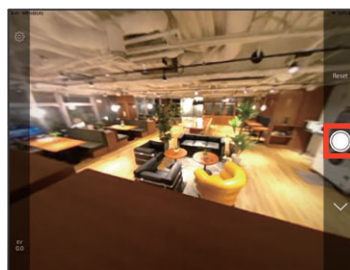

03. 撮影

撮影データの利用方法

360°プレビュー

パン・ピンチイン・ピンチアウト操作で視点移動が出来ます。
PCクライアントもプレビュー可能です。

画像切り出し・メモ上書き

表示位置の画像を切り出しが出来ます。
1枚の360°写真で視点を変え、様々な視点での画像を作成することが出来ます。
切り出した写真に手書きメモ・電子黒板を追加することが出来ます。

初期表示位置設定

アイコンを選択すると現在表示されている視点位置を初期表示位置に設定出来ます。
共有時に見てほしい視点に設定が可能となります。

撮影がもっと楽に

360°写真であれば、現場全体が確認でき、スムーズな意思疎通が可能です。

手の届かない狭い場所にも

配管や床下など、人の目が届きにくい箇所も、簡単に撮影できます。

高所での確認作業も360°撮影なら、足場を組むコストや、撮影時の転落リスクを低減できます。

99-3. 対応機種・注意事項・キャンペーン・おすすめ

対応機種（推奨）

- ・ RICOH THETA Z1
- ・ RICOH THETA V
- ・ RICOH THETA SC2
- ・ RICOH THETA SC2 for Business