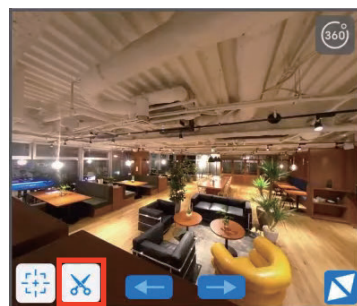

03. 撮影

撮影データの利用方法

360°プレビュー

パン・ピンチイン・ピンチアウト操作で視点移動が出来ます。
PCクライアントもプレビュー可能です。

画像切り出し・メモ上書き

表示位置の画像を切り出しが出来ます。
1枚の360°写真で視点を変え、様々な視点での画像を作成することが出来ます。
切り出した写真に手書きメモ・電子黒板を追加することが出来ます。

初期表示位置設定

アイコンを選択すると現在表示されている視点位置を初期表示位置に設定出来ます。
共有時に見てほしい視点に設定が可能となります。

撮影がもっと楽に

360°写真であれば、現場全体が確認でき、スムーズな意思疎通が可能です。

手の届かない狭い場所にも

配管や床下など、人の目が届きにくい箇所も、簡単に撮影できます。

高所での確認作業も360°撮影なら、足場を組むコストや、撮影時の転落リスクを低減できます。

99-3. 対応機種・注意事項・キャンペーン・おすすめ

対応機種（推奨）

- ・ RICOH THETA Z1
- ・ RICOH THETA V
- ・ RICOH THETA SC2
- ・ RICOH THETA SC2 for Business