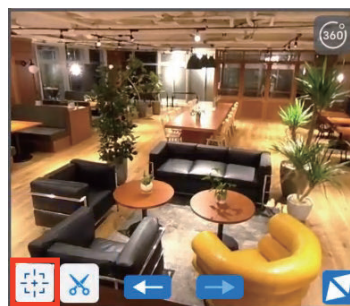

03. 撮影

撮影データの利用方法

360°プレビュー

パン・ピンチイン・ピンチアウト操作で視点移動が出来ます。
PCクライアントもプレビュー可能です。

画像切り出し・メモ上書き

表示位置の画像を切り出しが出来ます。
1枚の360°写真で視点を変え、様々な視点での画像を作成することが出来ます。
切り出した写真に手書きメモ・電子黒板を追加することが出来ます。

初期表示位置設定

アイコンを選択すると現在表示されている視点位置を初期表示位置に設定出来ます。
共有時に見てほしい視点に設定が可能となります。

撮影がもっと楽に

360°写真であれば、現場全体が確認でき、スムーズな意思疎通が可能です。

手の届かない狭い場所にも

配管や床下など、人の目が届きにくい箇所も、簡単に撮影できます。

高所での確認作業も360°撮影なら、足場を組むコストや、撮影時の転落リスクを低減できます。

99-3. 対応機種・注意事項・キャンペーン・おすすめ

対応機種（推奨）

- ・ RICOH THETA Z1
- ・ RICOH THETA V
- ・ RICOH THETA SC2
- ・ RICOH THETA SC2 for Business